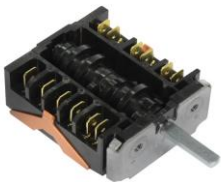

27333Д	307CU12	CANDY (41003026)4625866521